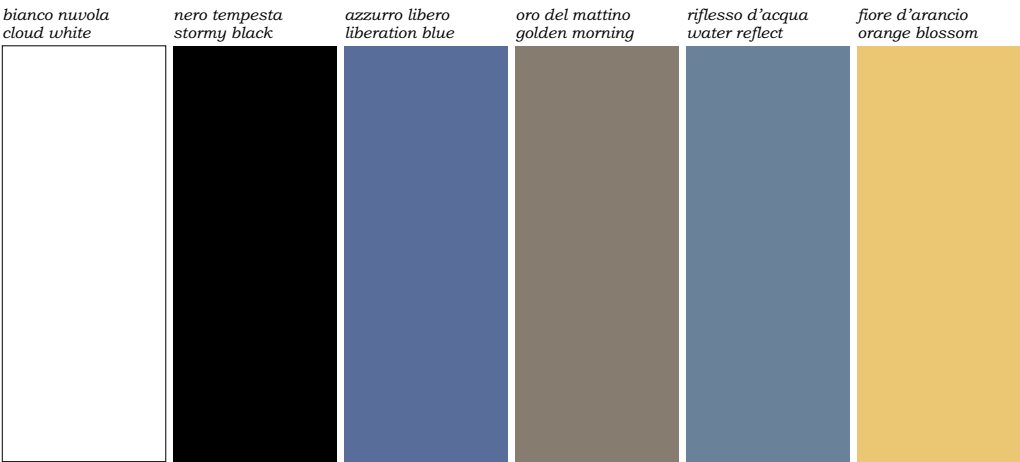

scheda tecnica *technical data*

Scrivanìa direzionale/
Executive desk

L 210 P 90 H 75

vetroresina *fiberglass*