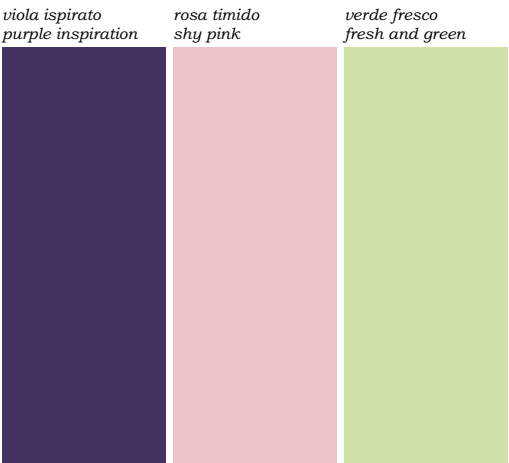

scheda tecnica *technical data*

Scrivanìa direzionale/
Executive desk

L 210 P 90 H 75

vetroresina *fiberglass*