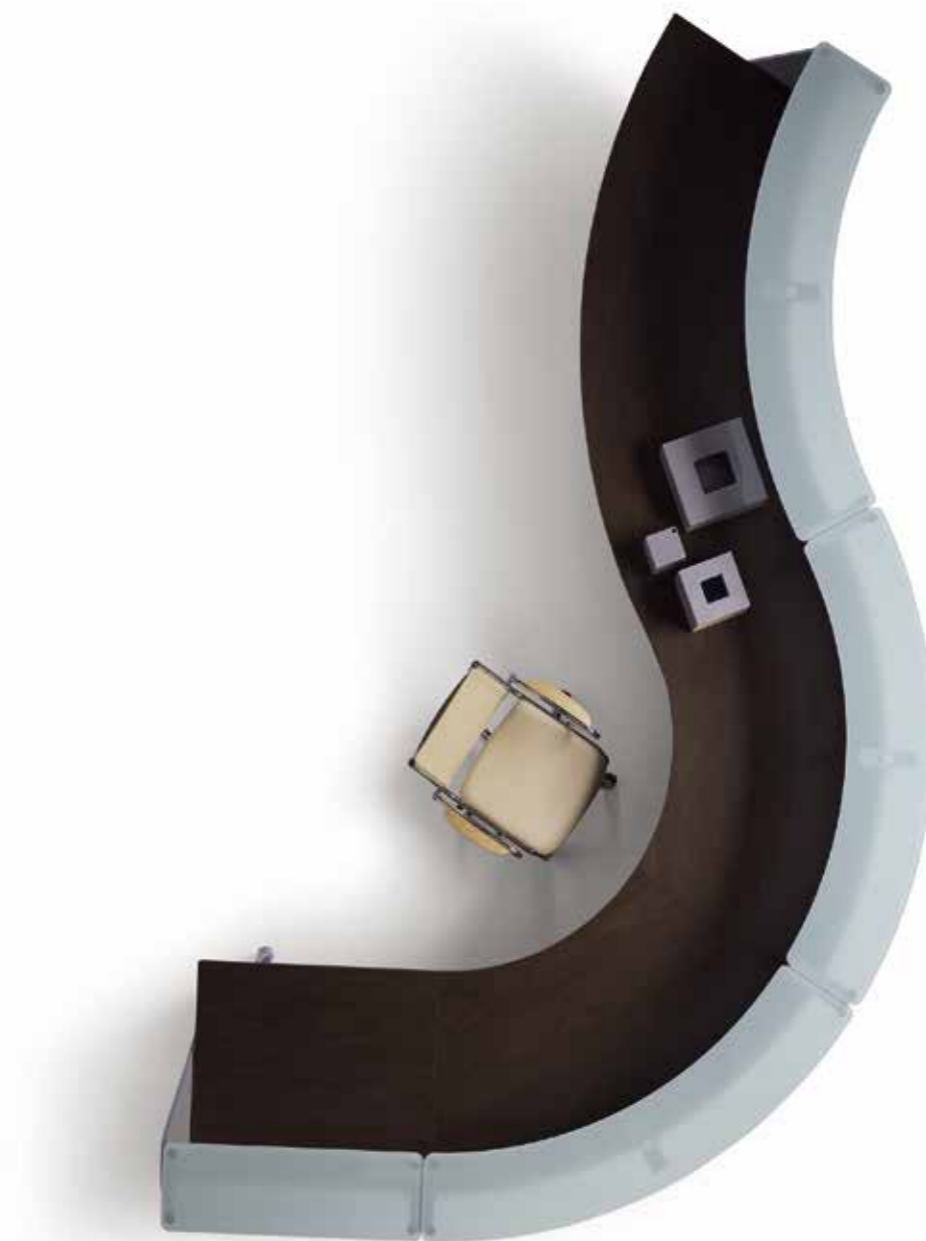

DELLAROVERE
OFFICE & CONTRACT

RECEPTION
EDISON

EDISON

design Fabio Gigli

Ancora un esempio di attenzione negli accostamenti e nelle scelte di natura tecnica ed estetica, ci ripropongono un concetto di solida bellezza.

Less thick, sophisticated technical materials. The lines of the new leg reflect the taste for purity of shape. Prestigious with the chrome plate finish, elegant in the satin finished version.

edison 264

265 edison

Pensata con una forma dinamica, occupa lo spazio "chiudendolo" su se stessa con un senso di forte dinamicità. Molto duttile anche per piccoli spazi che necessitano di un' eleganza sintetica.

Designed with dynamic, it occupies the space while "closing it" in itself with a strong dynamic sense. Very versatile, even for small spaces that require synthetic elegance.

Un gioco di forme pensato per accogliere e sorprendere.
A play of shapes designed to welcome and surprise.