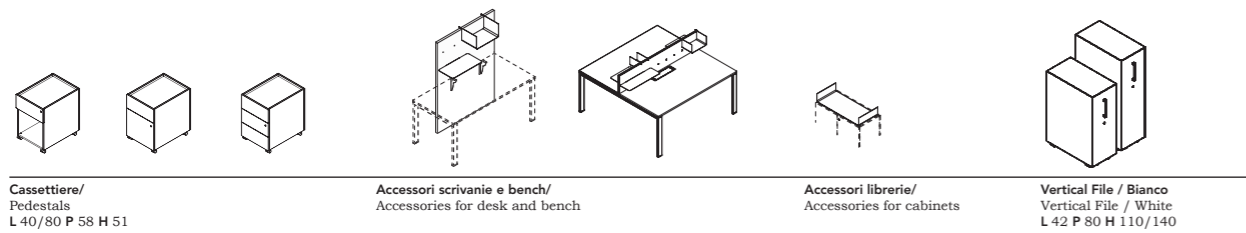

scheda tecnica *technical data*