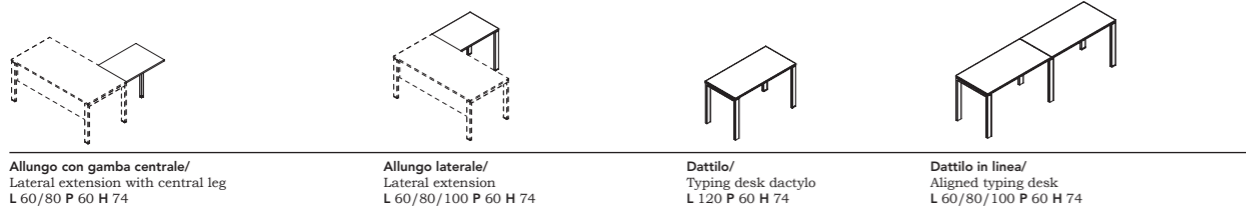

scheda tecnica *technical data*