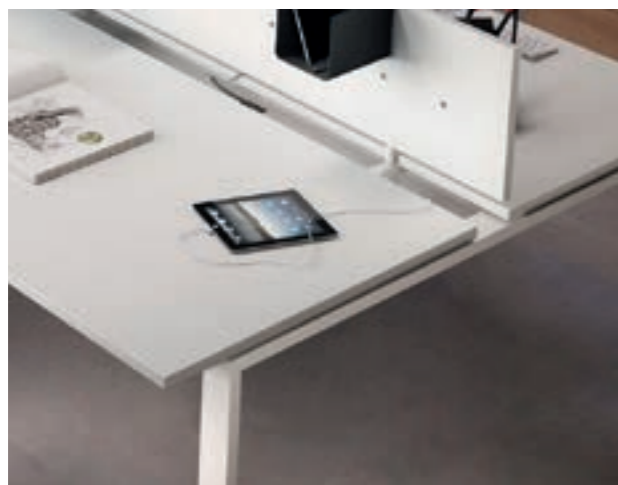

legodesk 240

241 legodesk

Bianco *white* - MBI, Noce 2 *walnut 2* - MNO2

legodesk 242

243 legodesk

Quercia oak tree - QUE, Bianco white - MBI

Bench: passaggio cavi semplice e funzionale con il pratico piano scorrevole.
Bench: easy cable management with the handy sliding top .