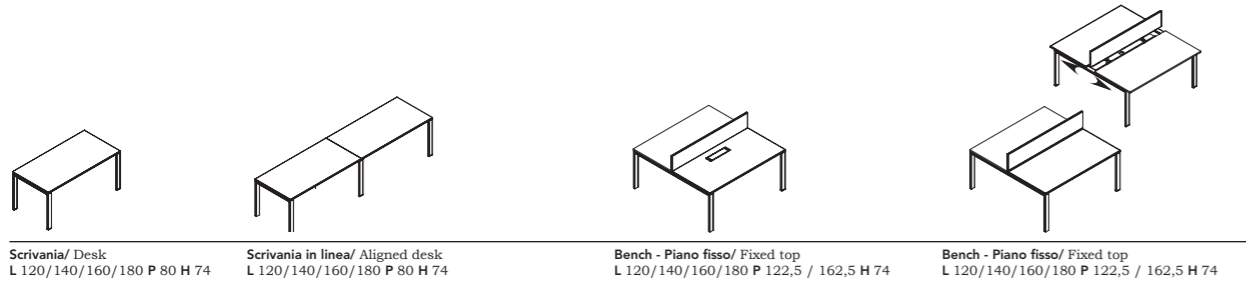

scheda tecnica *technical data*