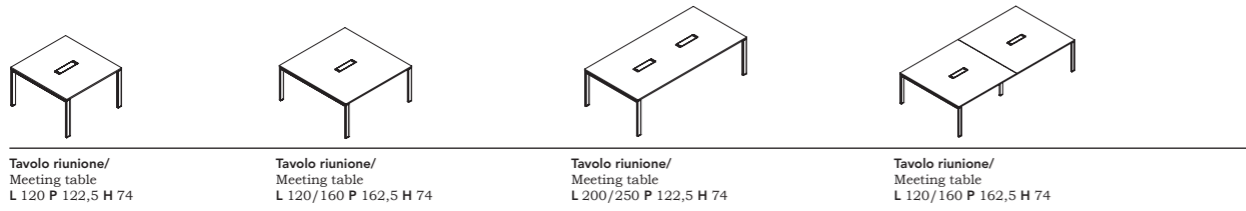

scheda tecnica *technical data*