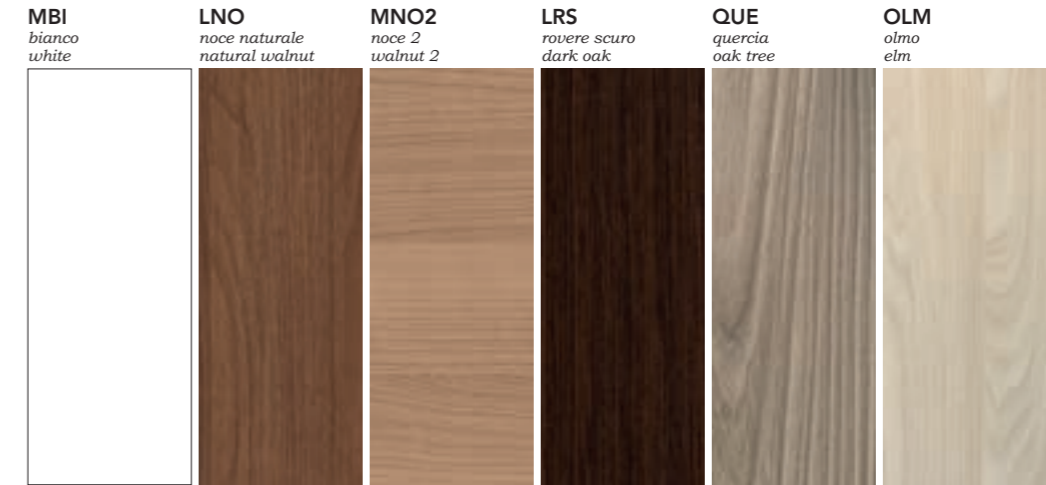

legodesk 240

241 legodesk

Bianco *white* - MBI, Noce 2 *walnut 2* - MNO2

legodesk 242

243 legodesk

Quercia oak tree - QUE, Bianco white - MBI

Bench: passaggio cavi semplice e funzionale con il pratico piano scorrevole.
Bench: easy cable management with the handy sliding top .

legodesk 246

247 legodesk

Bianco white - MBI

Noce naturale *natural walnut* - LNO

legodesk 250

251 legodesk

Rovere scuro *dark oak* - LRS

scheda tecnica *technical data*

melaminici *melamine*

metalli *metal*

accessories

cuscini *pillow*

pannelli fonoassorbenti *soundproofing screen*