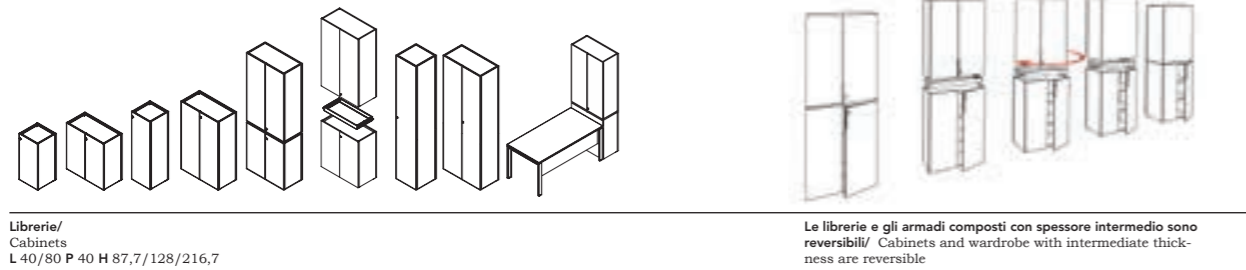

scheda tecnica *technical data*